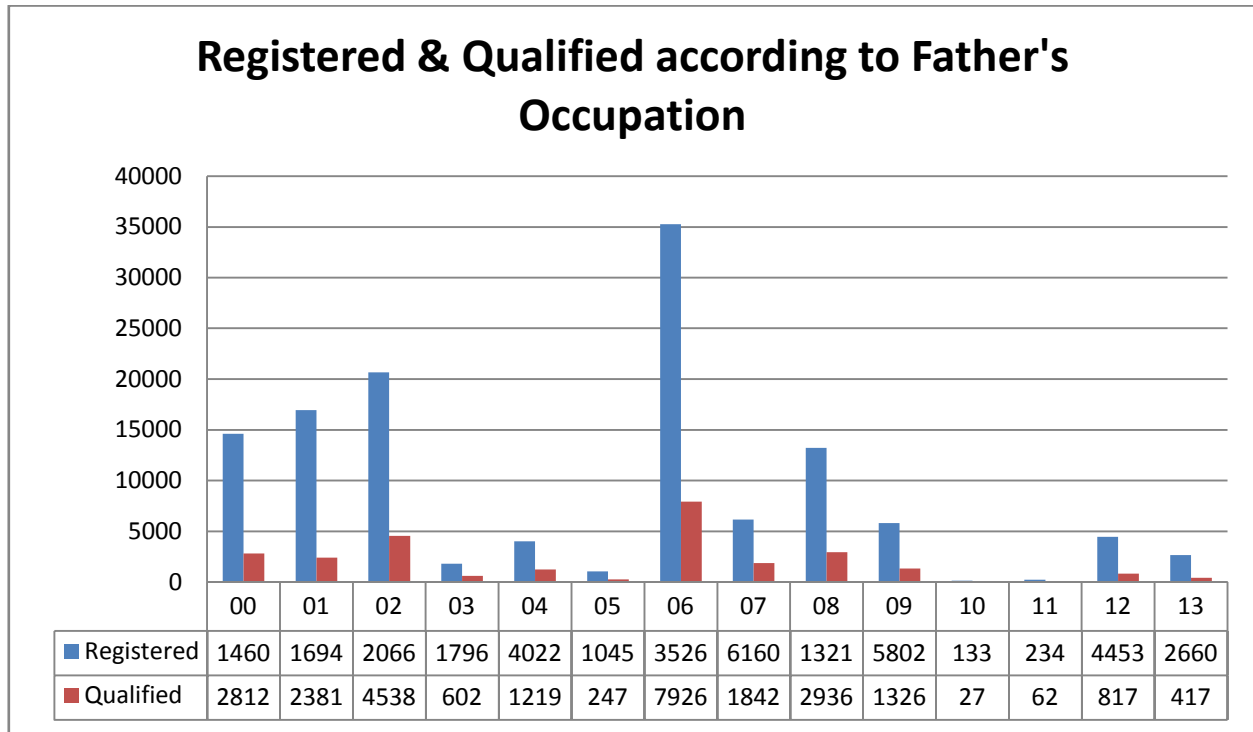

Fig. 26: Distribution of qualified candidates in terms of occupation of father (Data taken from JEE (Main))

**Table S-14: State wise distribution of Candidates**

STATECODE	STATENAME	Registered	Qualified	%Registered	%Qualified
01	ANDAMAN & NICOBAR ISLANDS (UT)	33	1	0.03	0.00
02	ANDHRA PRADESH	18946	4975	14.92	18.32
03	ARUNACHAL PRADESH	168	6	0.13	0.02
04	ASSAM	1244	158	0.98	0.58
05	BIHAR	9481	1735	7.47	6.39
06	CHANDIGARH (UT)	1031	286	0.81	1.05
07	CHHATTISGARH	1670	277	1.32	1.02
08	DADRA & NAGAR HAVELI (UT)	20	4	0.02	0.01
09	DAMAN & DIU (UT)	10	0	0.01	0.00
10	DELHI (NCT)	6730	1796	5.30	6.61
11	GOA	94	18	0.07	0.07
12	GUJARAT	6245	672	4.92	2.47
13	HARYANA	4358	1043	3.43	3.84
14	HIMACHAL PRADESH	700	98	0.55	0.36
15	JAMMU & KASHMIR	476	73	0.37	0.27
16	JHARKHAND	4877	924	3.84	3.40
17	KARNATAKA	3240	506	2.55	1.86
18	KERALA	4127	475	3.25	1.75
19	LAKSHADWEEP (UT)	6	0	0.00	0.00
20	MADHYA PRADESH	7030	1639	5.54	6.04
21	MAHARASTRA	10510	2313	8.28	8.52
22	MANIPUR	100	7	0.08	0.03
23	MEGHALAYA	139	5	0.11	0.02
24	MIZORAM	44	2	0.03	0.01
25	NAGALAND	96	1	0.08	0.00
26	ODISHA	2327	340	1.83	1.25
27	PUDUCHERRY (UT)	127	20	0.10	0.07
28	PUNJAB	2073	462	1.63	1.70
29	RAJASTHAN	15331	4292	12.07	15.81
30	SIKKIM	33	1	0.03	0.00
31	TAMIL NADU	3216	602	2.53	2.22
32	TRIPURA	168	17	0.13	0.06
33	UTTAR PRADESH	17207	3314	13.55	12.21
34	UTTARAKHAND	1377	263	1.08	0.97
35	WEST BENGAL	3753	825	2.96	3.04
99	NEPAL/BHUTAN	8	2	0.01	0.01
		<b>126995</b>	<b>27152</b>	<b>100.00</b>	<b>100.00</b>