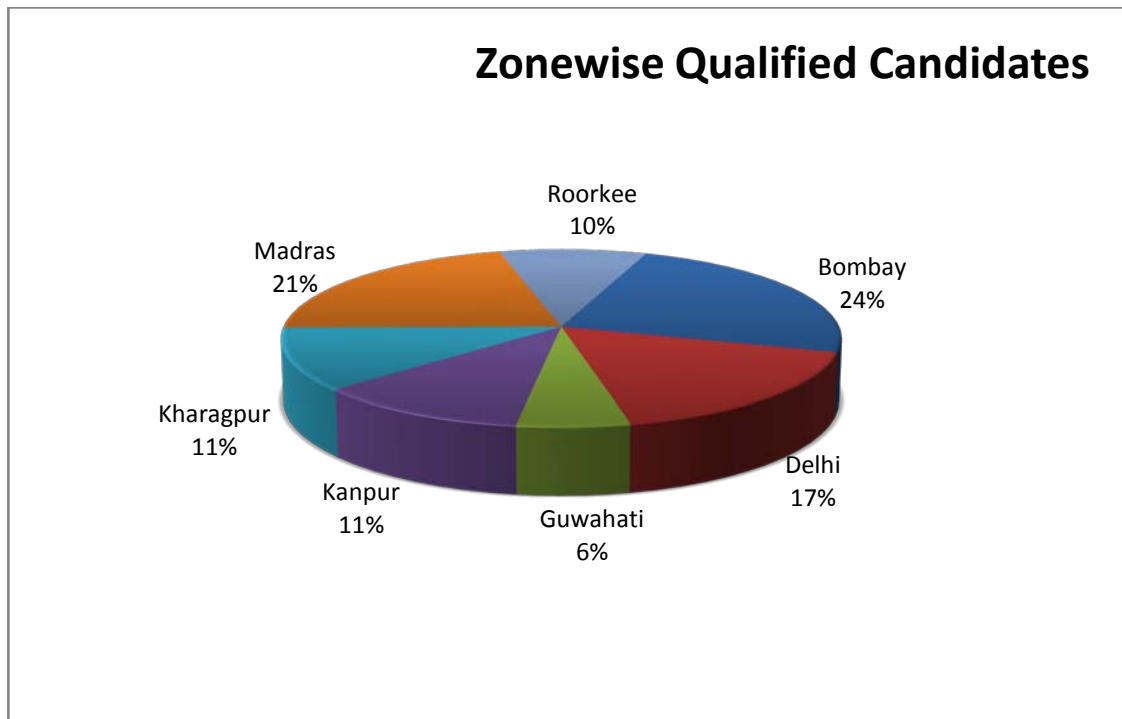

**Table S3 – Category wise Qualified Candidates from Each Zone**

<b>ZONE</b>	<b>GE</b>	<b>SC</b>	<b>ST</b>	<b>OBC(NCL)</b>	<b>Total</b>
<b>Bombay</b>	3699	1009	487	1333	6528
<b>Delhi</b>	2736	654	166	1026	4582
<b>Guwahati</b>	534	313	65	670	1582
<b>Kanpur</b>	1748	601	44	631	3024
<b>Kharagpur</b>	1664	583	138	716	3101
<b>Madras</b>	3118	807	309	1494	5728
<b>Roorkee</b>	1551	508	62	486	2607
<b>Total</b>	<b>15050</b>	<b>4475</b>	<b>1271</b>	<b>6356</b>	<b>27152</b>