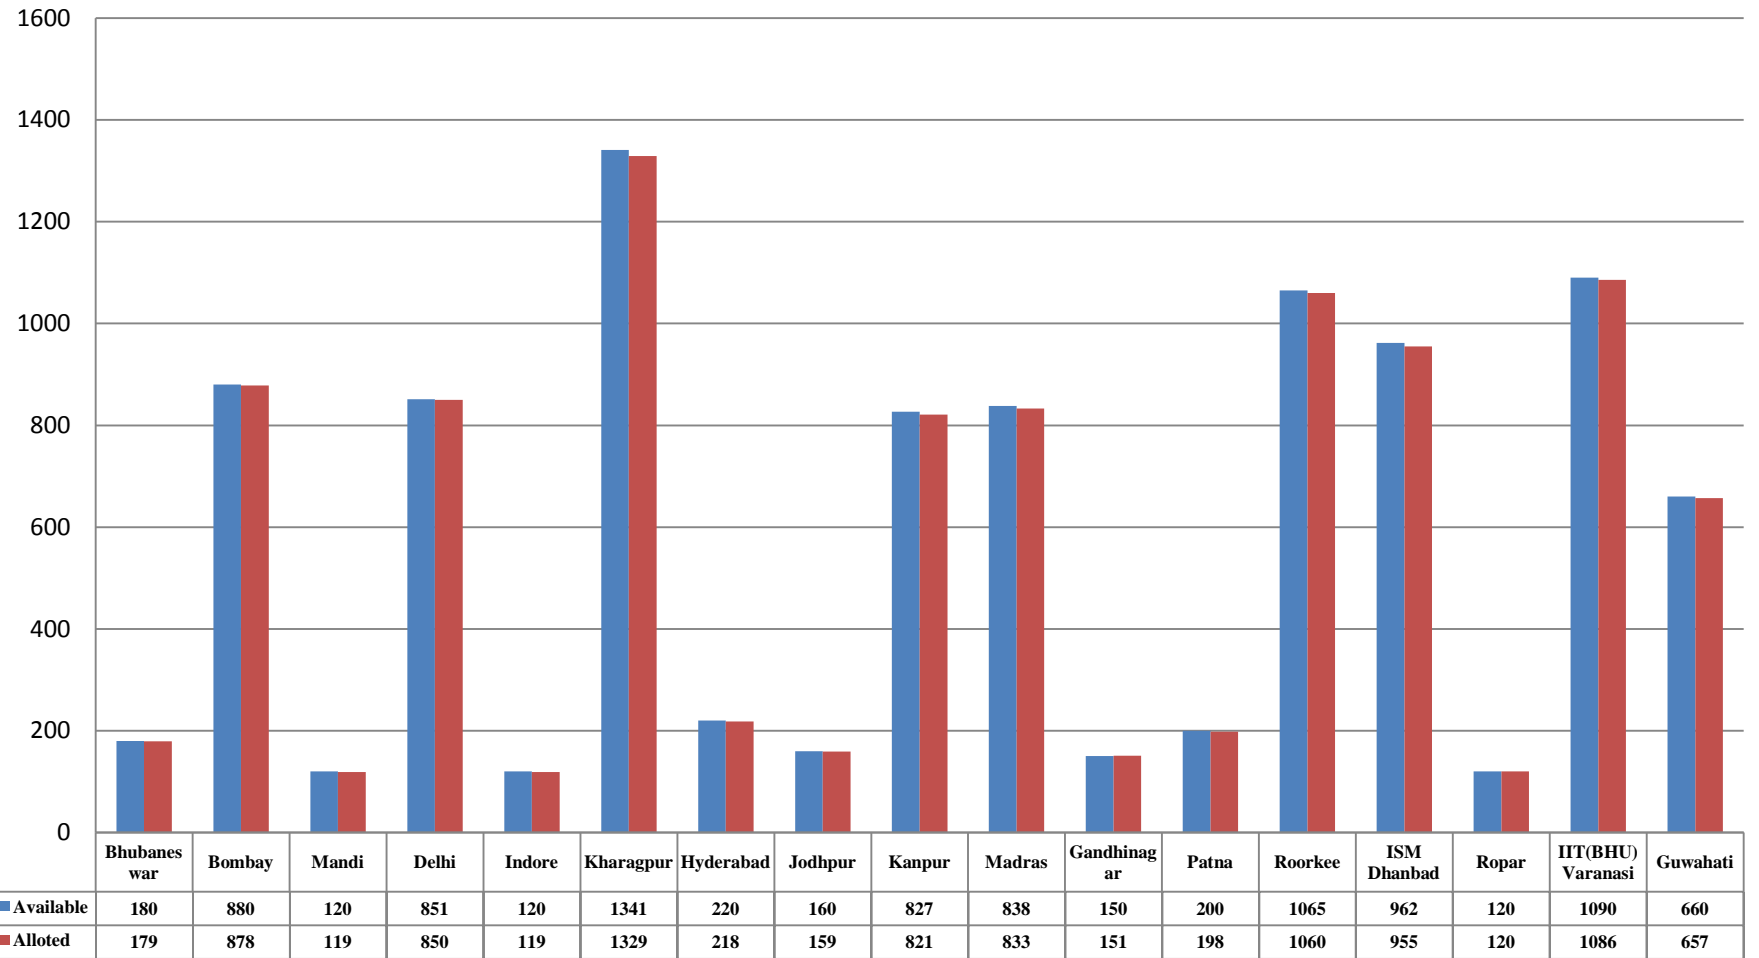

Table C-2: Total Number of Seats Allotted in the Final Round – Institute and Category wise

IIT-NAME	GE	GE_SN	GEDS	GEPD	GEPDS NE	GESNE	OBC	OBCPD	OBCSNE	SC	SCPD	SCSNE	ST	STPD	STSNE	Total
A	87			3			48	1		26			14			179
B	431		1	13			230	7	1	128	3		64			878
C	59			1			32	1		16			10			119
D	417		2	13		1	219	6		124	3		65			850
E	58			2			32	1		17			9			119
G	663	1		12			349	7		198	1		98			1329
H	106			4			59			32			17			218
J	77			2			43	1		24			12			159
K	404			13			216	5		122			61			821
M	410			12			220	6		122	2		61			833
N	73			3			40	1		22		1	11			151
P	98			3			52	1		29			15			198
R	522			12		1	278	7	1	157	2	1	78	1		1060
S	469			11	1	1	254	5		142			72			955
U	60						32	1		18			9			120
V	533			12		1	283	5	2	160	1		88		1	1086
W	323	1		7			175	3		99	1	1	47			657
Total	4790	2	3	123	1	4	2562	58	4	1436	13	3	731	1	1	9732

Table C-3: Seat Allocation Statistics versus Available Seats

	GE	OBC	SC	ST	GE_PD	OBC_PD	SC_PD	ST_PD	Total
Seats Available	4792	2563	1419	716	148	77	45	24	9784
Seats Alloted	4799	2566	1439	732	124	58	13	1	9732

Table C-4: Institute wise allocation of Seats in the Third Round

Seats Available & Allotted