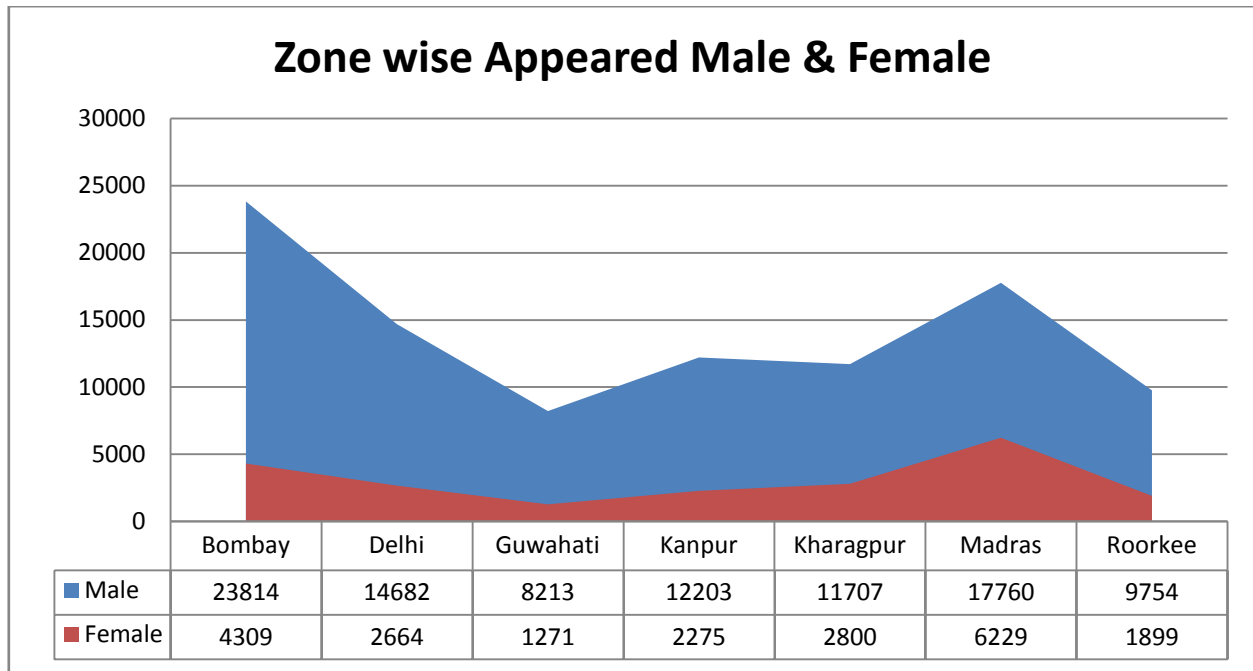

ZONE	Male	Female	Total	%Male	%Female
Bombay	23814	4309	28123	84.68	15.32
Delhi	14682	2664	17346	84.64	15.36
Guwahati	8213	1271	9484	86.60	13.40
Kanpur	12203	2275	14478	84.29	15.71
Kharagpur	11707	2800	14507	80.70	19.30
Madras	17760	6229	23989	74.03	25.97
Roorkee	9754	1899	11653	83.70	16.30
Totals	<b>98133</b>	<b>21447</b>	<b>119580</b>	82.06	17.9